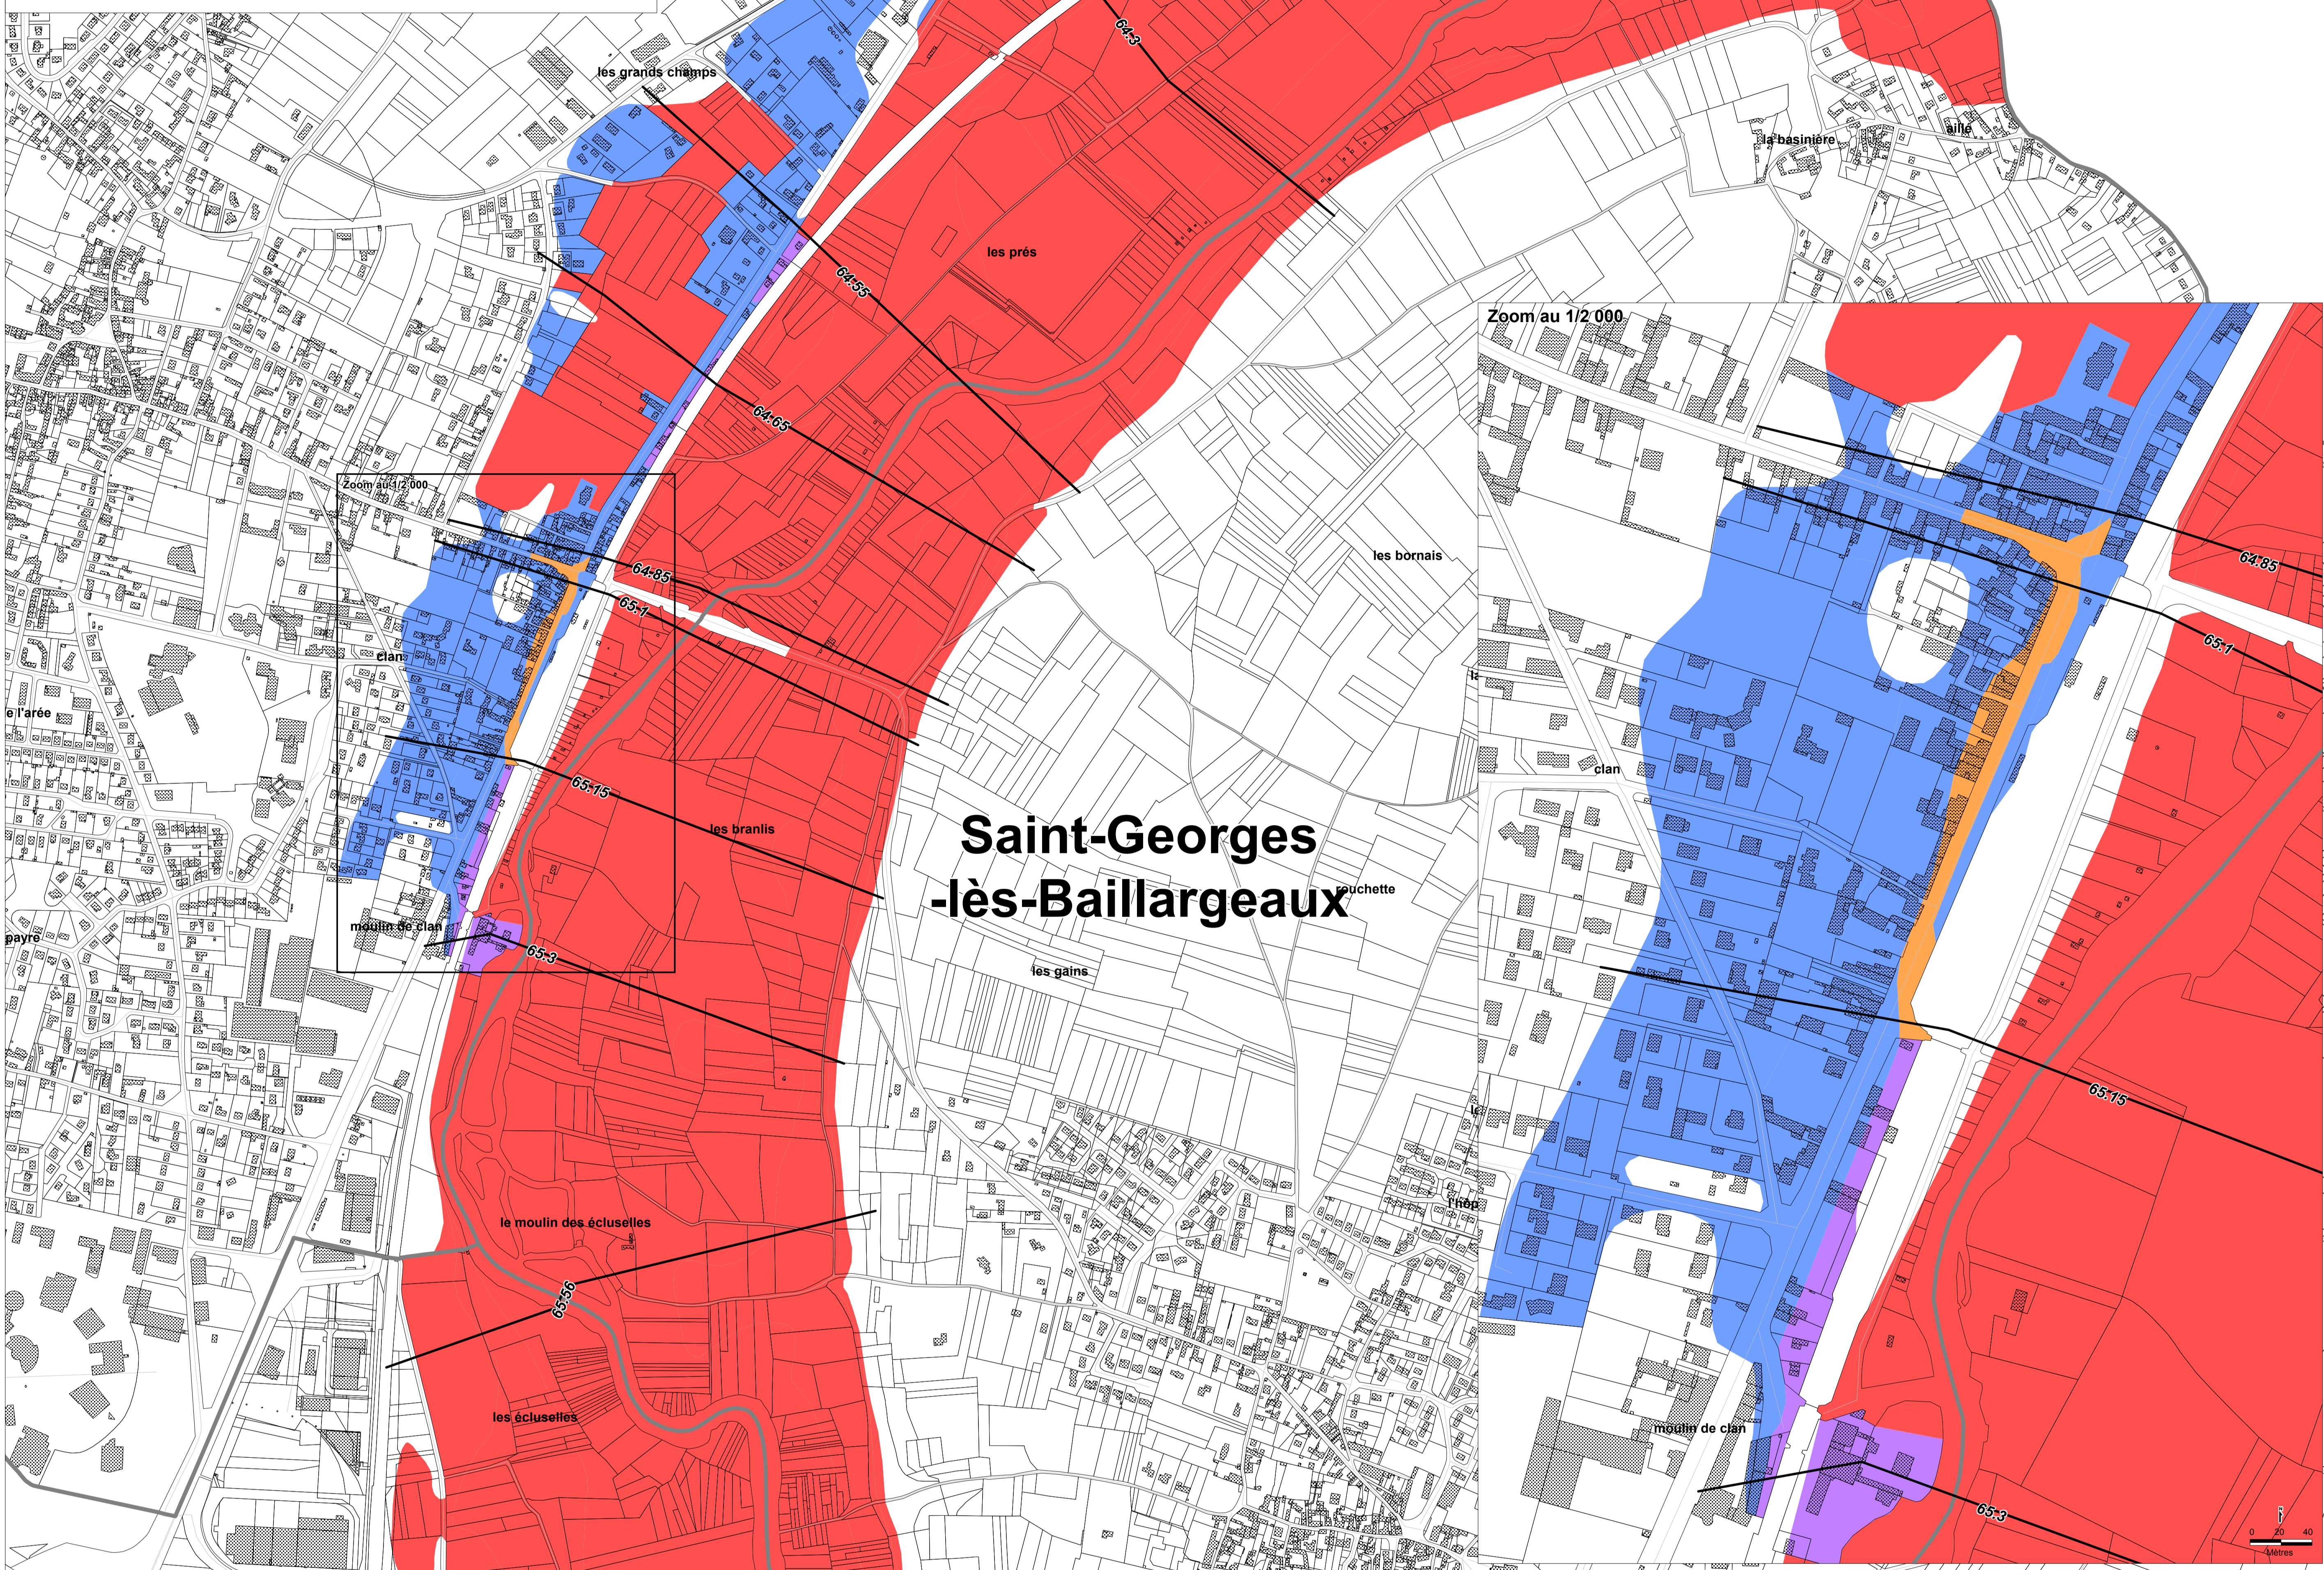

Zoom au 1/2 000

Zoom au 1/2 000

Saint-Georges -lès-Baillargeaux