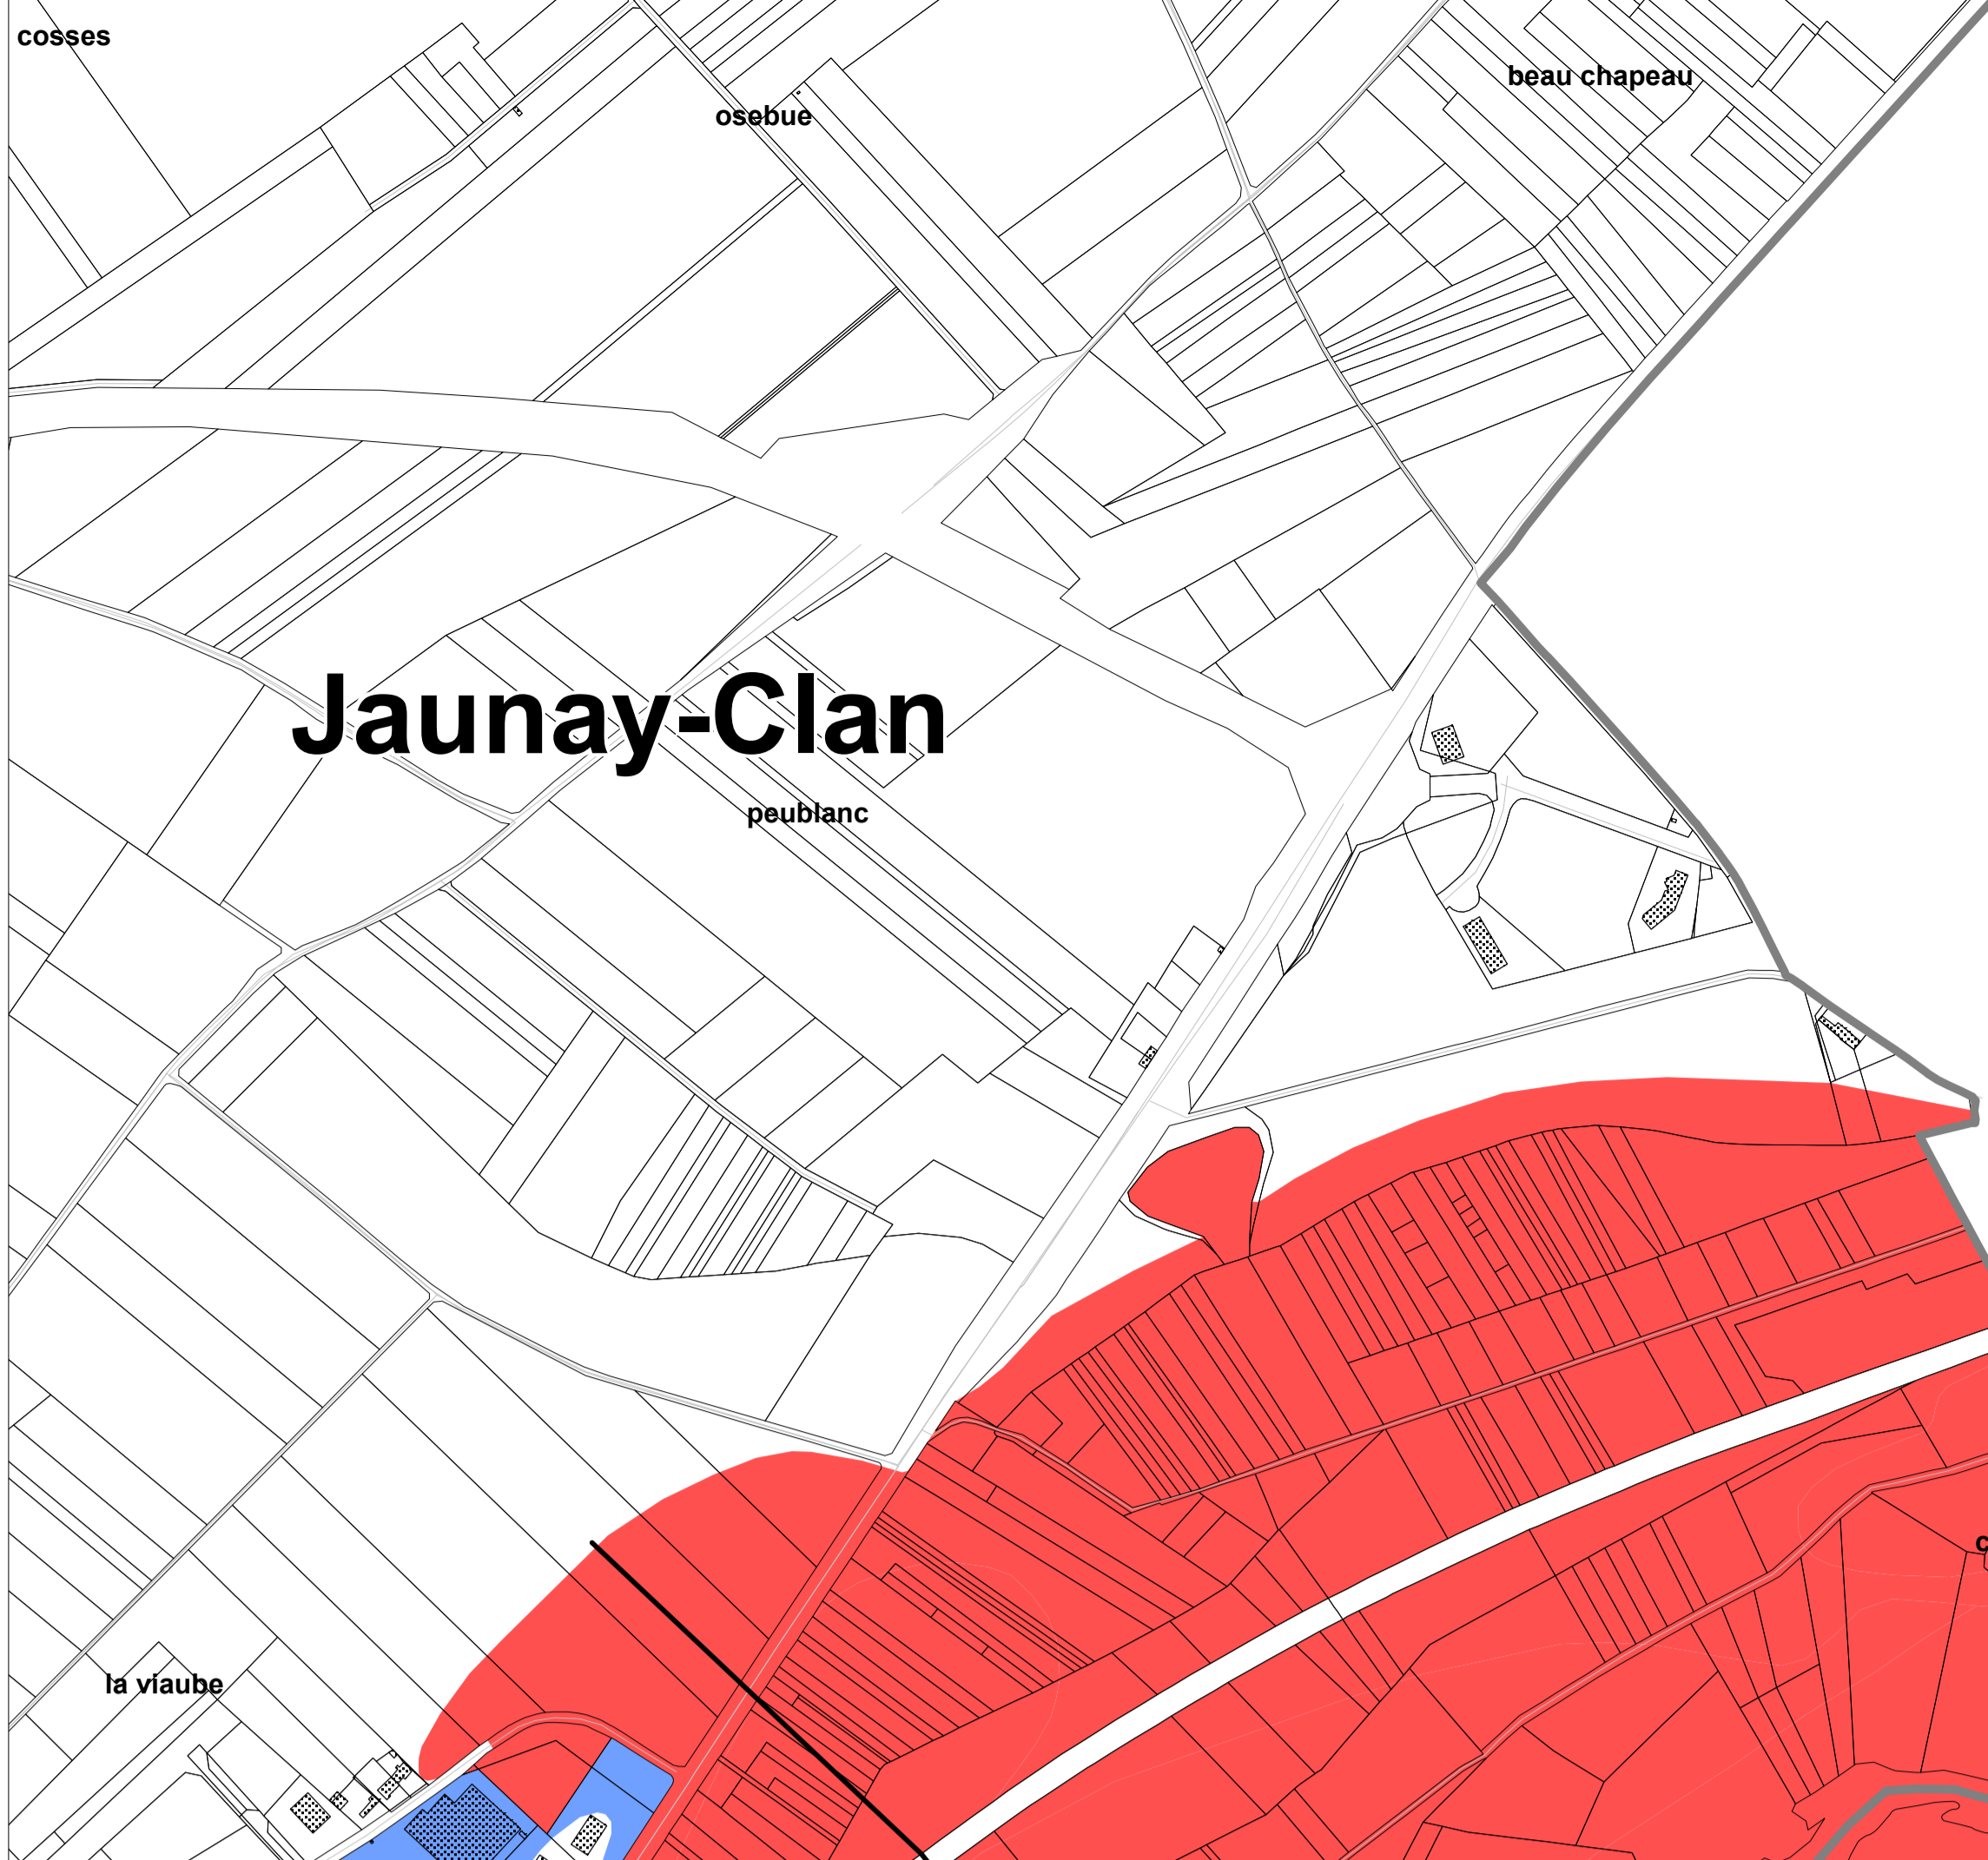

PREFECTURE DE LA VIENNE

Plan de Prévention des Risques Inondation de la vallée du Clain

Communes de Smarves, Ligugé, Saint-Benoit,
Poitiers, Migné-Auxances, Buxerolles, Chasseneuil-du-Poitou,
Saint-Georges-les-Baillargeaux et Jaunay-Clan

Carte réglementaire

Communes de JAUNAY-CLAN
et SAINT-GEORGES-LES-BAILLARGEAUX

Dossier approuvé le 01/09/2015

N° d'affaire : HYN 168177

Date : Août 2015

Echelle(s) : 1/5000e

LEGENDE
Zonage réglementaire
Zone rouge
Zone orange
Zone bleue
Zone violette

Profil et
cote de référence (m NGF)
27,41
(cruce centennale + 0,20m)

— Limite communale

Cadastre et
© IGN BD parcellaire©2012