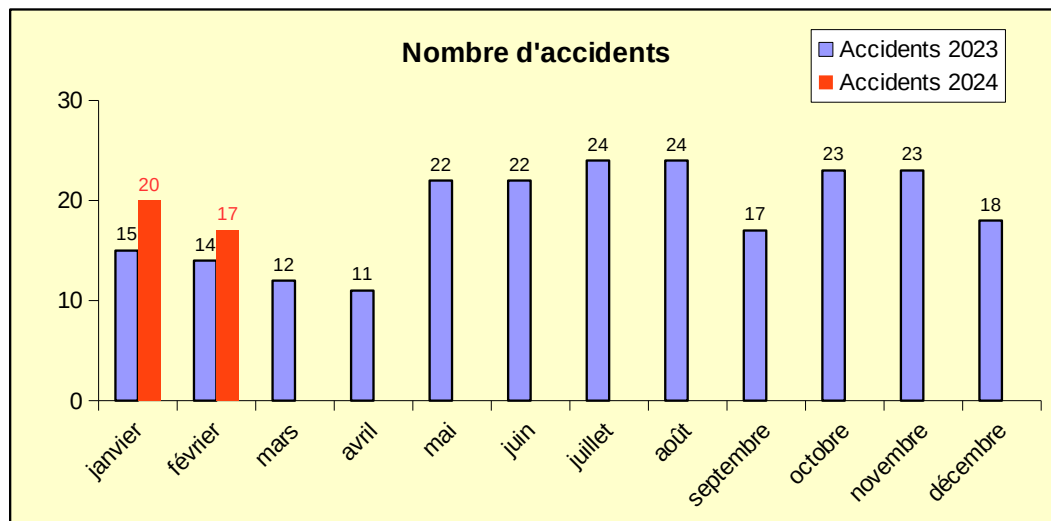

ETAT MENSUEL DES ACCIDENTS DANS LA VIENNE

février 2024

SÉCURITÉ
ROUTIÈRE **VIVRE,**
ENSEMBLE

Accidents : 17

Tués : 2

Blessés : 26

Nombre moyen des
12 derniers mois : 19

2,3

24

Tout comme le mois précédent le total d'accidents pour février 2024 est supérieur à celui de février 2023. Le nombre de blessés est lui aussi en forte augmentation et le total des tués dépasse de loin celui de l'année dernière.

On déplore ce mois-ci un accident mortel comprenant deux tués dont un très jeune enfant.

Comparaison 2023 / 2024

ETAT MENSUEL DES ACCIDENTS DANS LA VIENNE

février 2024

Mois	Année 2023-2024								Différence ATBH			
	Total du mois 2023				Total du mois 2024				2024-2023			
	Accidents	Tués	Blessés	dont BH	Accidents	Tués	Blessés	dont BH	Accidents	Tués	Blessés	dont BH
janvier	15	1	31	15	20	4	22	11	+5	+3	-9	-4
février	14	1	17	9	17	2	26	12	+3	+1	+9	+3
mars	12	1	15	8								
avril	11	1	14	7								
mai	22	2	25	13								
juin	22	1	26	10								
juillet	24	2	38	16								
août	24	3	33	18								
septembre	17	1	20	9								
octobre	23	2	29	16								
novembre	23	7	25	8								
décembre	18	1	20	6								
Total	225	23	293	135	37	6	48	23	8	4	+0	-1

Valeurs cumulées sur les 12 derniers mois

	Période	Accidents	Tués	Blessés	dont BH
mars 2023	(01/04/ au 31/03/2023)	180	29	248	124
avril 2023	(01/05/ au 30/04/2023)	170	28	238	115
mai 2023	(01/06/ au 31/05/2023)	174	28	237	113
juin 2023	(01/07/ au 30/06/2023)	180	27	239	115
juil. 2023	(01/08/ au 31/07/2023)	188	26	255	120
août 2023	(01/09/ au 31/08/2023)	196	27	258	123
sept. 2023	(01/10/ au 30/09/2023)	198	25	261	127
oct. 2023	(01/11/ au 31/10/2023)	207	25	274	137
nov. 2023	(01/12/ au 30/11/2023)	217	27	283	138
déc. 2023	(01/01/2023 au 31/12/2023)	225	23	293	135
janv. 2024	(01/02/2023 au 31/01/2024)	230	26	284	131
févr. 2024	(01/03/2023 au 28/02/2024)	233	27	293	134