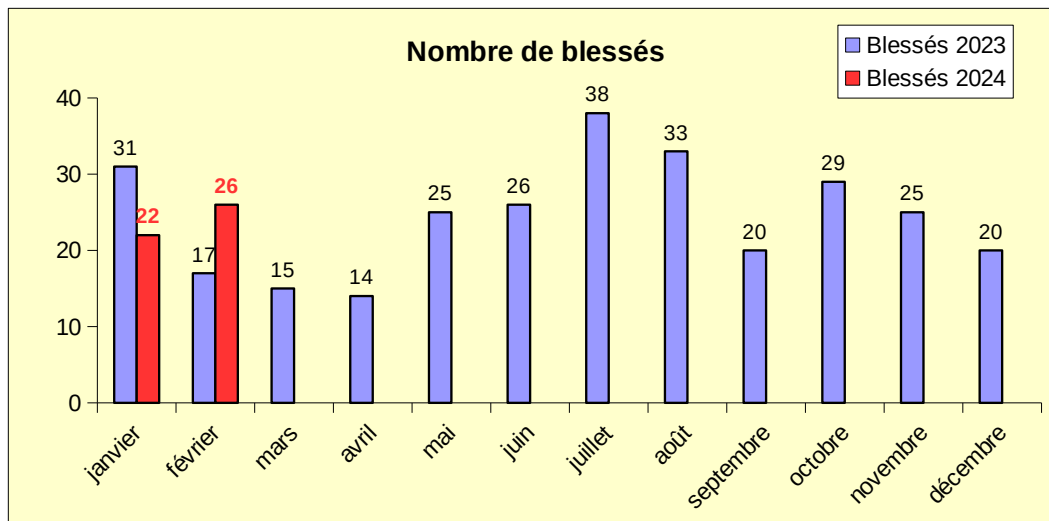

ETAT MENSUEL DES ACCIDENTS DANS LA VIENNE

février 2024

SÉCURITÉ
ROUTIÈRE **VIVRE,**
ENSEMBLE

Accidents : 17

Tués : 2

Blessés : 26

Nombre moyen des
12 derniers mois : 19

2,3

24

Tout comme le mois précédent le total d'accidents pour février 2024 est supérieur à celui de février 2023. Le nombre de blessés est lui aussi en forte augmentation et le total des tués dépasse de loin celui de l'année dernière.

On déplore ce mois-ci un accident mortel comprenant deux tués dont un très jeune enfant.

Comparaison 2023 / 2024

ETAT MENSUEL DES ACCIDENTS DANS LA VIENNE

février 2024

Mois	Année 2023-2024								Différence ATBH			
	Total du mois 2023				Total du mois 2024				2024-2023			
	Accidents	Tués	Blessés	dont BH	Accidents	Tués	Blessés	dont BH	Accidents	Tués	Blessés	dont BH
janvier	15	1	31	15	20	4	22	11	+5	+3	-9	-4
février	14	1	17	9	17	2	26	12	+3	+1	+9	+3
mars	12	1	15	8								
avril	11	1	14	7								
mai	22	2	25	13								
juin	22	1	26	10								
juillet	24	2	38	16								
août	24	3	33	18								
septembre	17	1	20	9								
octobre	23	2	29	16								
novembre	23	7	25	8								
décembre	18	1	20	6								
Total	225	23	293	135	37	6	48	23	8	4	+0	-1