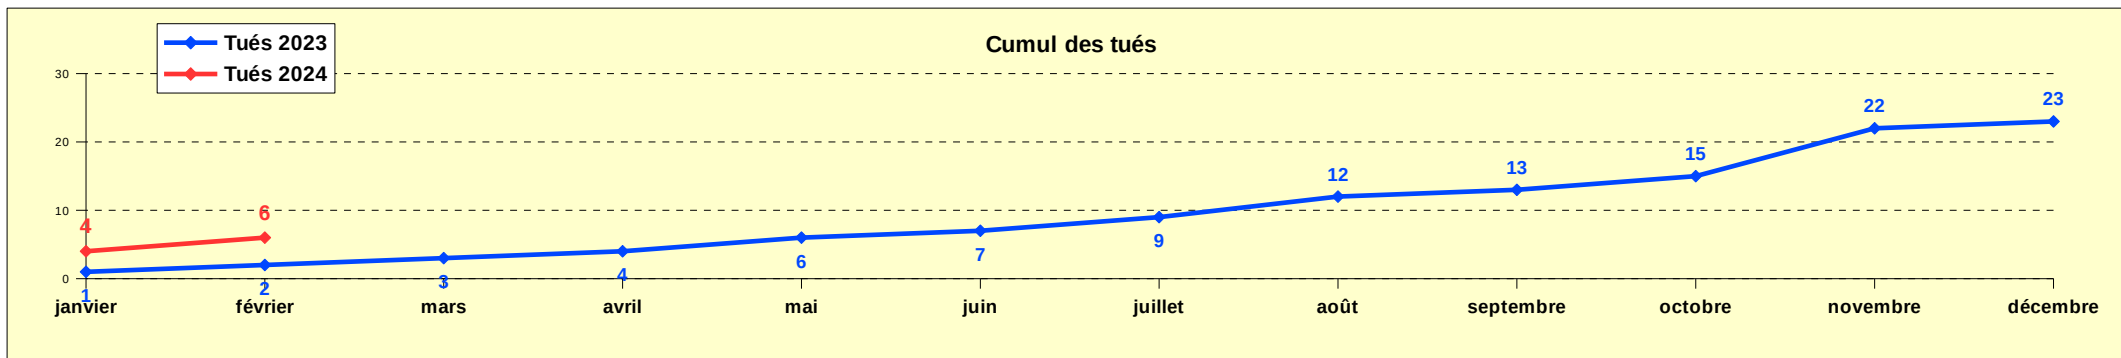

ETAT MENSUEL DES ACCIDENTS DANS LA VIENNE

février 2024

SÉCURITÉ
ROUTIÈRE **VIVRE,**
ENSEMBLE

Accidents : 17

Tués : 2

Blessés : 26

Nombre moyen des
12 derniers mois : 19

2,3

24

Tout comme le mois précédent le total d'accidents pour février 2024 est supérieur à celui de février 2023. Le nombre de blessés est lui aussi en forte augmentation et le total des tués dépasse de loin celui de l'année dernière.

On déplore ce mois-ci un accident mortel comprenant deux tués dont un très jeune enfant.

Comparaison 2023 / 2024

ETAT MENSUEL DES ACCIDENTS DANS LA VIENNE

février 2024

Mois	Année 2023-2024								Différence ATBH			
	Total du mois 2023				Total du mois 2024				2024-2023			
	Accidents	Tués	Blessés	dont BH	Accidents	Tués	Blessés	dont BH	Accidents	Tués	Blessés	dont BH
janvier	15	1	31	15	20	4	22	11	+5	+3	-9	-4
février	14	1	17	9	17	2	26	12	+3	+1	+9	+3
mars	12	1	15	8								
avril	11	1	14	7								
mai	22	2	25	13								
juin	22	1	26	10								
juillet	24	2	38	16								
août	24	3	33	18								
septembre	17	1	20	9								
octobre	23	2	29	16								
novembre	23	7	25	8								
décembre	18	1	20	6								
Total	225	23	293	135	37	6	48	23	8	4	+0	-1