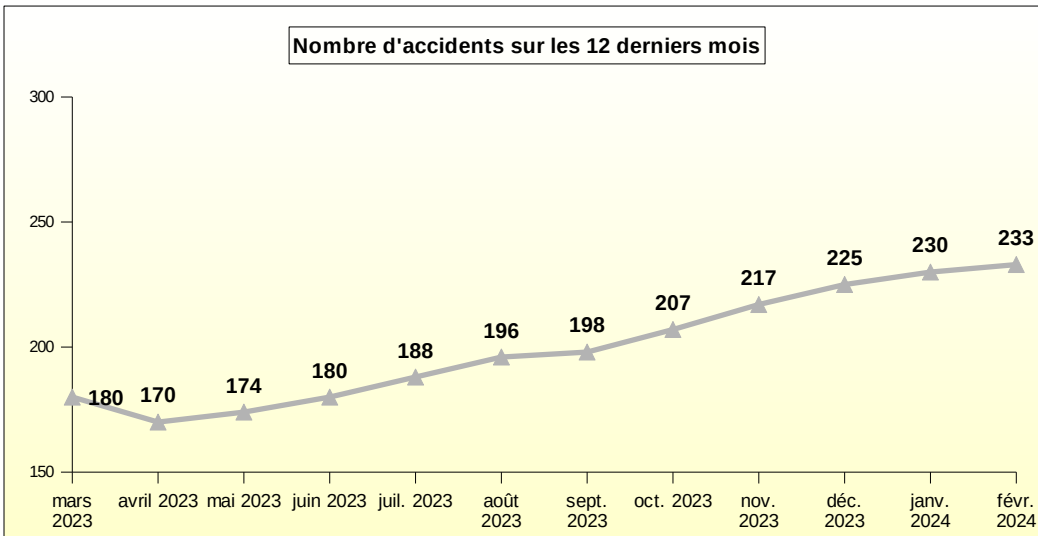

Nombre d'accidents sur les 12 derniers mois