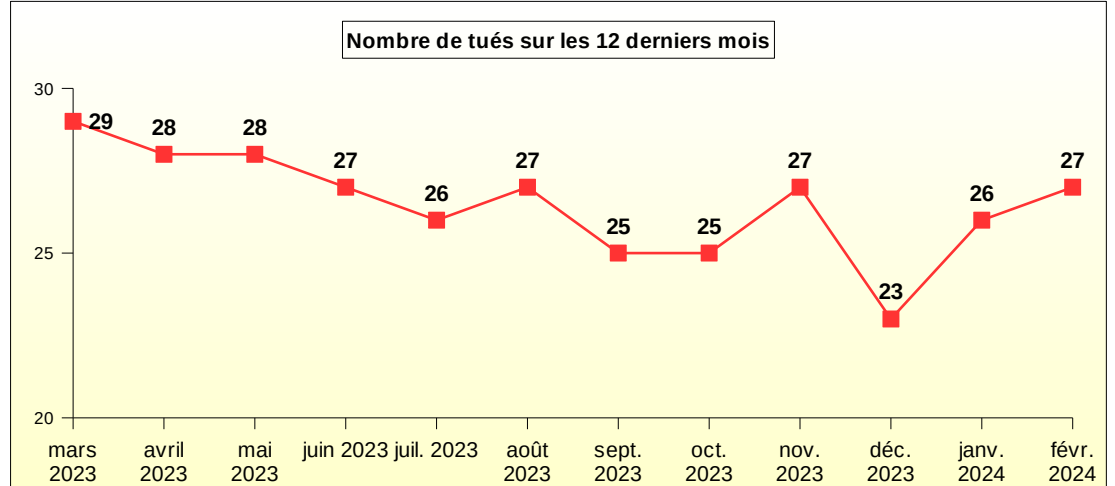

ETAT MENSUEL DES ACCIDENTS DANS LA VIENNE

SÉCURITÉ
ROUTIÈRE **VIVRE,
ENSEMBLE**

Valeurs cumulées sur les 12 derniers mois

	Période	Accidents	Tués	Blessés	dont BH
mars 2023	(01/04/ au 31/03/2023)	180	29	248	124
avril 2023	(01/05/ au 30/04/2023)	170	28	238	115
mai 2023	(01/06/ au 31/05/2023)	174	28	237	113
juin 2023	(01/07/ au 30/06/2023)	180	27	239	115
juil. 2023	(01/08/ au 31/07/2023)	188	26	255	120
août 2023	(01/09/ au 31/08/2023)	196	27	258	123
sept. 2023	(01/10/ au 30/09/2023)	198	25	261	127
oct. 2023	(01/11/ au 31/10/2023)	207	25	274	137
nov. 2023	(01/12/ au 30/11/2023)	217	27	283	138
déc. 2023	(01/01/2023 au 31/12/2023)	225	23	293	135
janv. 2024	(01/02/2023 au 31/01/2024)	230	26	284	131
févr. 2024	(01/03/2023 au 28/02/2024)	233	27	293	134

Nombre de tués sur les 12 derniers mois